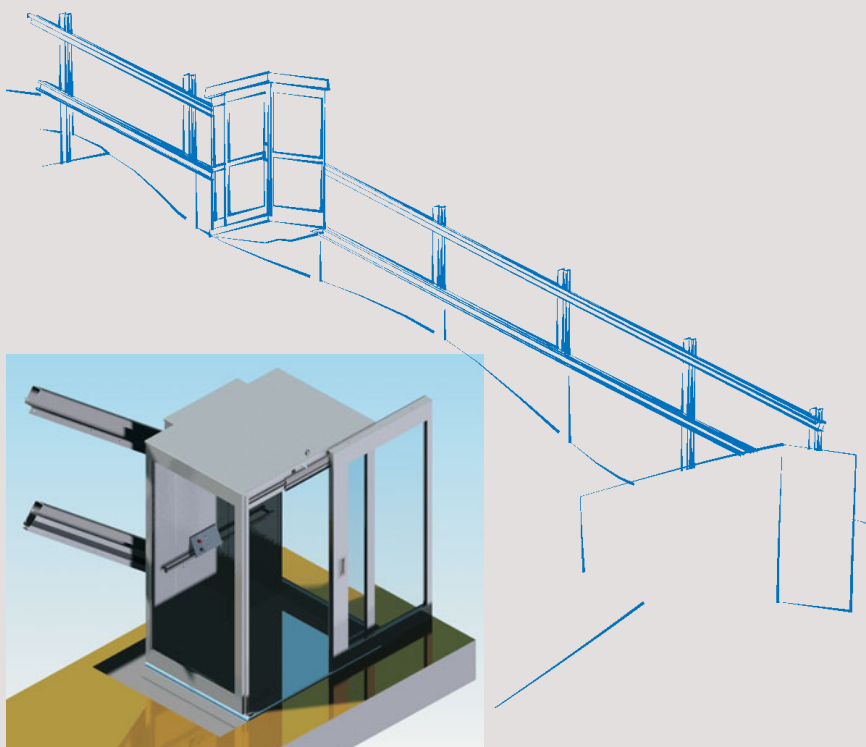

## serve lift K100 kabinenschrägaufzug

Alle unsere Kabinenschrägaufzüge entsprechen den modernsten Anforderungen in Design und Technik:

- witterungsunabhängig, kann zu jeder Jahreszeit und bei jedem Wetter benutzt werden
- individuelle Fertigung und Ausstattung und Design nach Ihren Wünschen, z.B. auch mit Klimaanlage, Heizung, usw.
- Kabinengröße exakt nach Ihren Anforderungen

# kabinenschrägaufzug - servelift K100

## technische details

- einfache Bedienung
- sanfter Anlauf und Stopp bei Fahrbewegung
- geprüfte TÜV- Qualität
- jede RAL Farbe möglich
- 9,0 m/min Fahrgeschwindigkeit
- Geschwindigkeitsregler mit TÜV-geprüfter Fangvorrichtung
- Absicherung durch zahlreiche Sicherheitsabschaltleisten
- 3D-CAD Konstruktion ( Kunde erhält vor Fertigung eine farbige 3D-Zeichnung)
- Entspricht den Maschinenrichtlinien (CE) und VdTÜV-Richtlinien für Behindertenaufzüge Nr.103
- E-Anschluss 230V
- Notruftelefon möglich
- Tragfähigkeit standardmäßig bis 375 kg, darüber auf Anfrage
- Notbetrieb manuell , gegen Aufpreis Automatiknotbetrieb
- Klimaanlage und Heizung als Option erhältlich