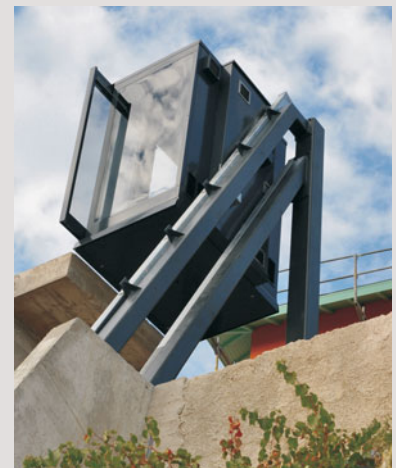

## serve lift K100 kabinenschrägaufzug

Alle unsere Kabinenschrägaufzüge entsprechen den modernsten Anforderungen in Design und Technik:

- witterungsunabhängig, kann zu jeder Jahreszeit und bei jedem Wetter benutzt werden
- individuelle Fertigung und Ausstattung und Design nach Ihren Wünschen, z.B. auch mit Klimaanlage, Heizung, usw.
- Kabinengröße exakt nach Ihren Anforderungen

# kabinenschrägaufzug - servelift K100

## technische details

- einfache Bedienung
- sanfter Anlauf und Stopp bei Fahrbewegung
- geprüfte TÜV- Qualität
- jede RAL Farbe möglich
- 9,0 m/min Fahrgeschwindigkeit
- Geschwindigkeitsregler mit TÜV-geprüfter Fangvorrichtung
- Absicherung durch zahlreiche Sicherheitsabschaltleisten
- 3D-CAD Konstruktion ( Kunde erhält vor Fertigung eine farbige 3D-Zeichnung)
- Entspricht den Maschinenrichtlinien (CE) und VdTÜV-Richtlinien für Behindertenaufzüge Nr.103
- E-Anschluss 230V
- Notruftelefon möglich
- Tragfähigkeit standardmäßig bis 375 kg, darüber auf Anfrage
- Notbetrieb manuell , gegen Aufpreis Automatiknotbetrieb
- Klimaanlage und Heizung als Option erhältlich